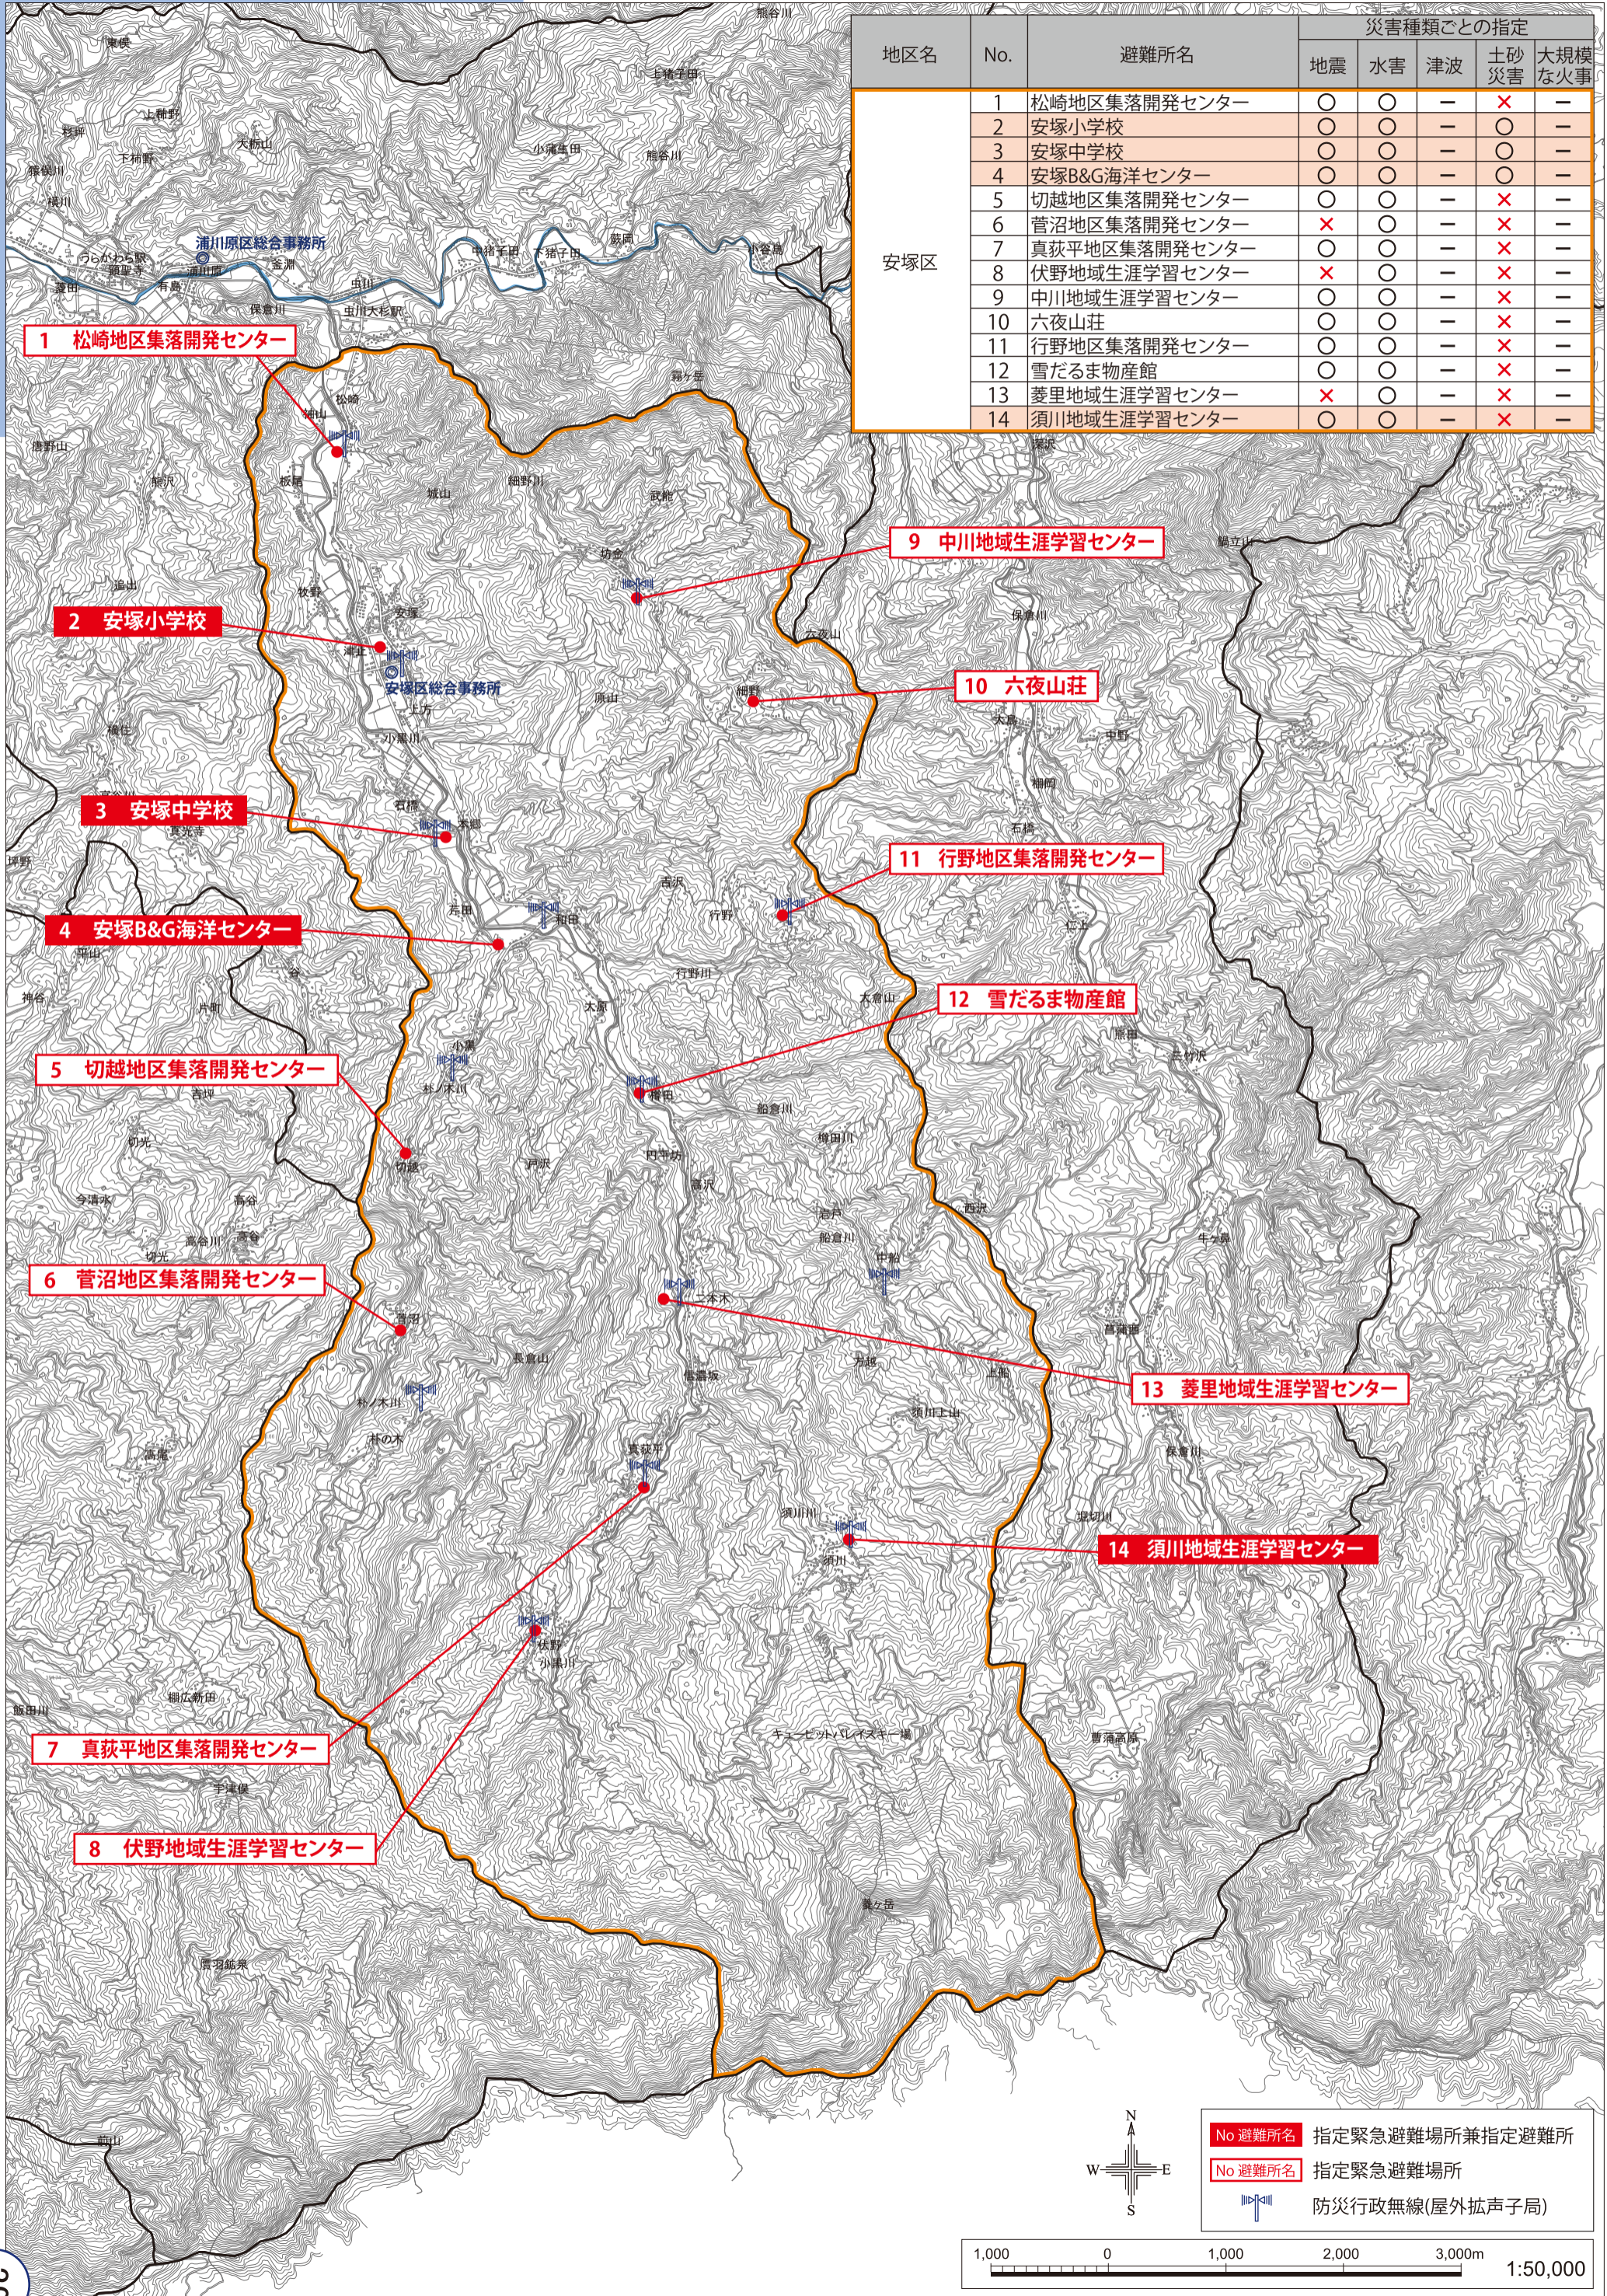

地区名	No.	避難所名	災害種類ごとの指定				
			地震	水害	津波	土砂災害	大規模な火事
安塚区	1	松崎地区集落開発センター	○	○	—	×	—
	2	安塚小学校	○	○	—	○	—
	3	安塚中学校	○	○	—	○	—
	4	安塚B&G海洋センター	○	○	—	○	—
	5	切越地区集落開発センター	○	○	—	×	—
	6	菅沼地区集落開発センター	×	○	—	×	—
	7	真萩平地区集落開発センター	○	○	—	×	—
	8	伏野地域生涯学習センター	×	○	—	×	—
	9	中川地域生涯学習センター	○	○	—	×	—
	10	六夜山荘	○	○	—	×	—
	11	行野地区集落開発センター	○	○	—	×	—
	12	雪だるま物産館	○	○	—	×	—
	13	菱里地域生涯学習センター	×	○	—	×	—
	14	須川地域生涯学習センター	○	○	—	×	—

No 避難所名 指定緊急避難場所兼指定避難所
 No 避難所名 指定緊急避難場所
 防災行政無線(屋外拡声子局)